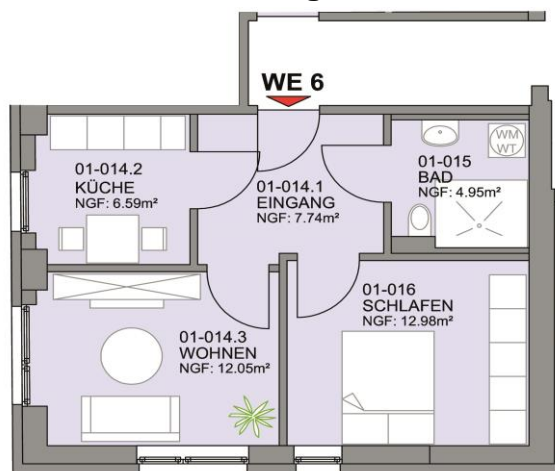

Deutschordens-Wohnstift Konrad Adenauer e.V.
Straßburger Platz 2, 51109 Köln
Tel.: 0221 / 8997 - 231

Wohnen mit Service im "Alten Rathaus"

Grundriss Wohnung 6

1. Obergeschoss, Ausrichtung: Dr. Meinerzhagen Straße

Die 2-Zimmer-Wohnung ist barrierefrei. Die Wohnräume sind mit Raufaser tapeziert und haben einen Linoleumboden. Telefon- und Kabelanschluss sowie ein Schwesternruftaster sind bauseits enthalten. Das Bad ist raumhoch gefliest und mit bodengleicher Dusche, Waschbecken, Waschmaschinenanschluss und WC ausgestattet. Am WC ist die Montage eines Stützklappgriffes möglich.

Zur Wohnung kann ein PKW-Stellplatz auf dem Gelände angemietet werden.

Wohnung 6

Eingang	7,74m ²
Bad	4,95m ²
Wohnen	12,05m ²
Küche	6,59m ²
Schlafen	12,98m ²
Wohnung 6	44,31m²